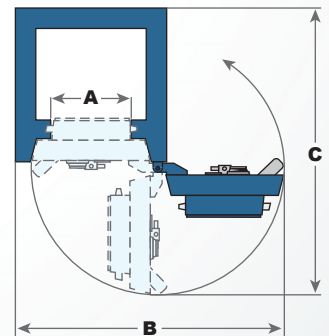

* סטיית משקל 5%.
** תקן מפעל.

מפרט טכני

מידות חוץ (ס"מ) ג / ר / ע

מידות פנים (ס"מ) ג / ר / ע

משקל (ק"ג)

נפח (ליטר)

עובי גוף (מ"מ)

עובי דלת (מ"מ)

סורגים משוריינים

אלומיניום יצוק

חסין אש** (שעות)

מדפים

מספר בריחים

קוטר בריח (מ"מ)

מנעול קומבינציה מכני

מנעול קומבינציה דיגיטלי

מנעול מפתח לכספות

פתח אור וזווית פתיחה (מ"מ)

ST 68W	ST 68	ST 64	ST 55	ST 44	ST 33	ST 29
827	702	486	486	486	486	400
2015	1855	1420	1420	1420	1420	1250
2060	1755	1620	1620	1620	1549	1360

* יש להוסיף 85 מ"מ לעומק חיצוני עבור ידית משיכה.

A פתח אור

B מידת פתיחה - 180°

C מידת פתיחה - 90°

צבעים:

אבזור לבחירה:

- שינוי כיוון פתיחה - ללא תוספת תשלום
- הכנה ל Movement Time Lock - ללא תוספת תשלום - עפ"י דרישה
- תוספת מדפים - בתוספת תשלום
- תא פנימי מאובטח - בתוספת תשלום